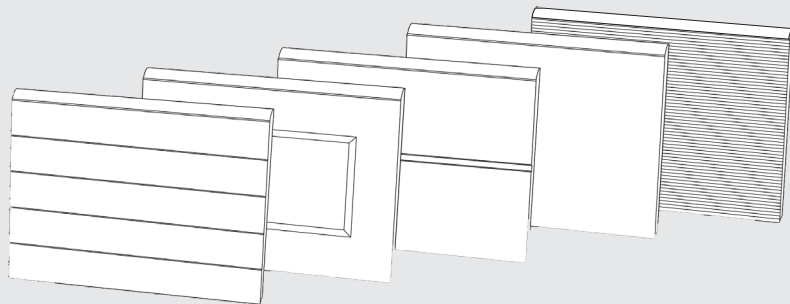

**Vrata KRUŽÍK jsou vyráběna
vždy přesně na míru!
Tradiční český výrobce
více než 24 let na trhu
Certifikovaná kvalita
ISO 9001:2008**